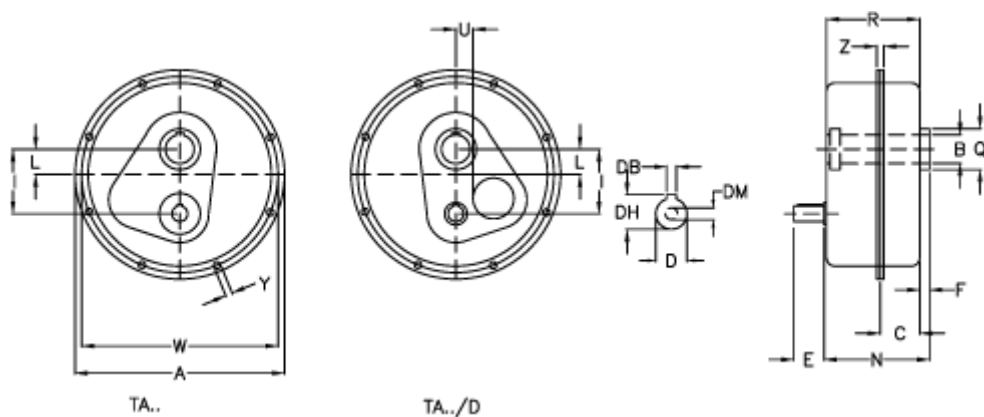

Varenummer: 29481251000  
 Beskrivelse: Akselgear TA 125.125D i=10  
 ekskl. Smøremiddel

## Mål

a	= 850	E = 110	Vægt (kg) = 410
Betegnelse	= TA 125.125D	F = 34	W = 805
B G7	= 125	I = 294	Y = 17.0
C	= 110	L = 80	Z = 44.5
DB	= 16	N = 310.0	
DH	= 59.0	Q = 170	
D h6	= 55	R = 304.0	
DM	= M16	U = 70	